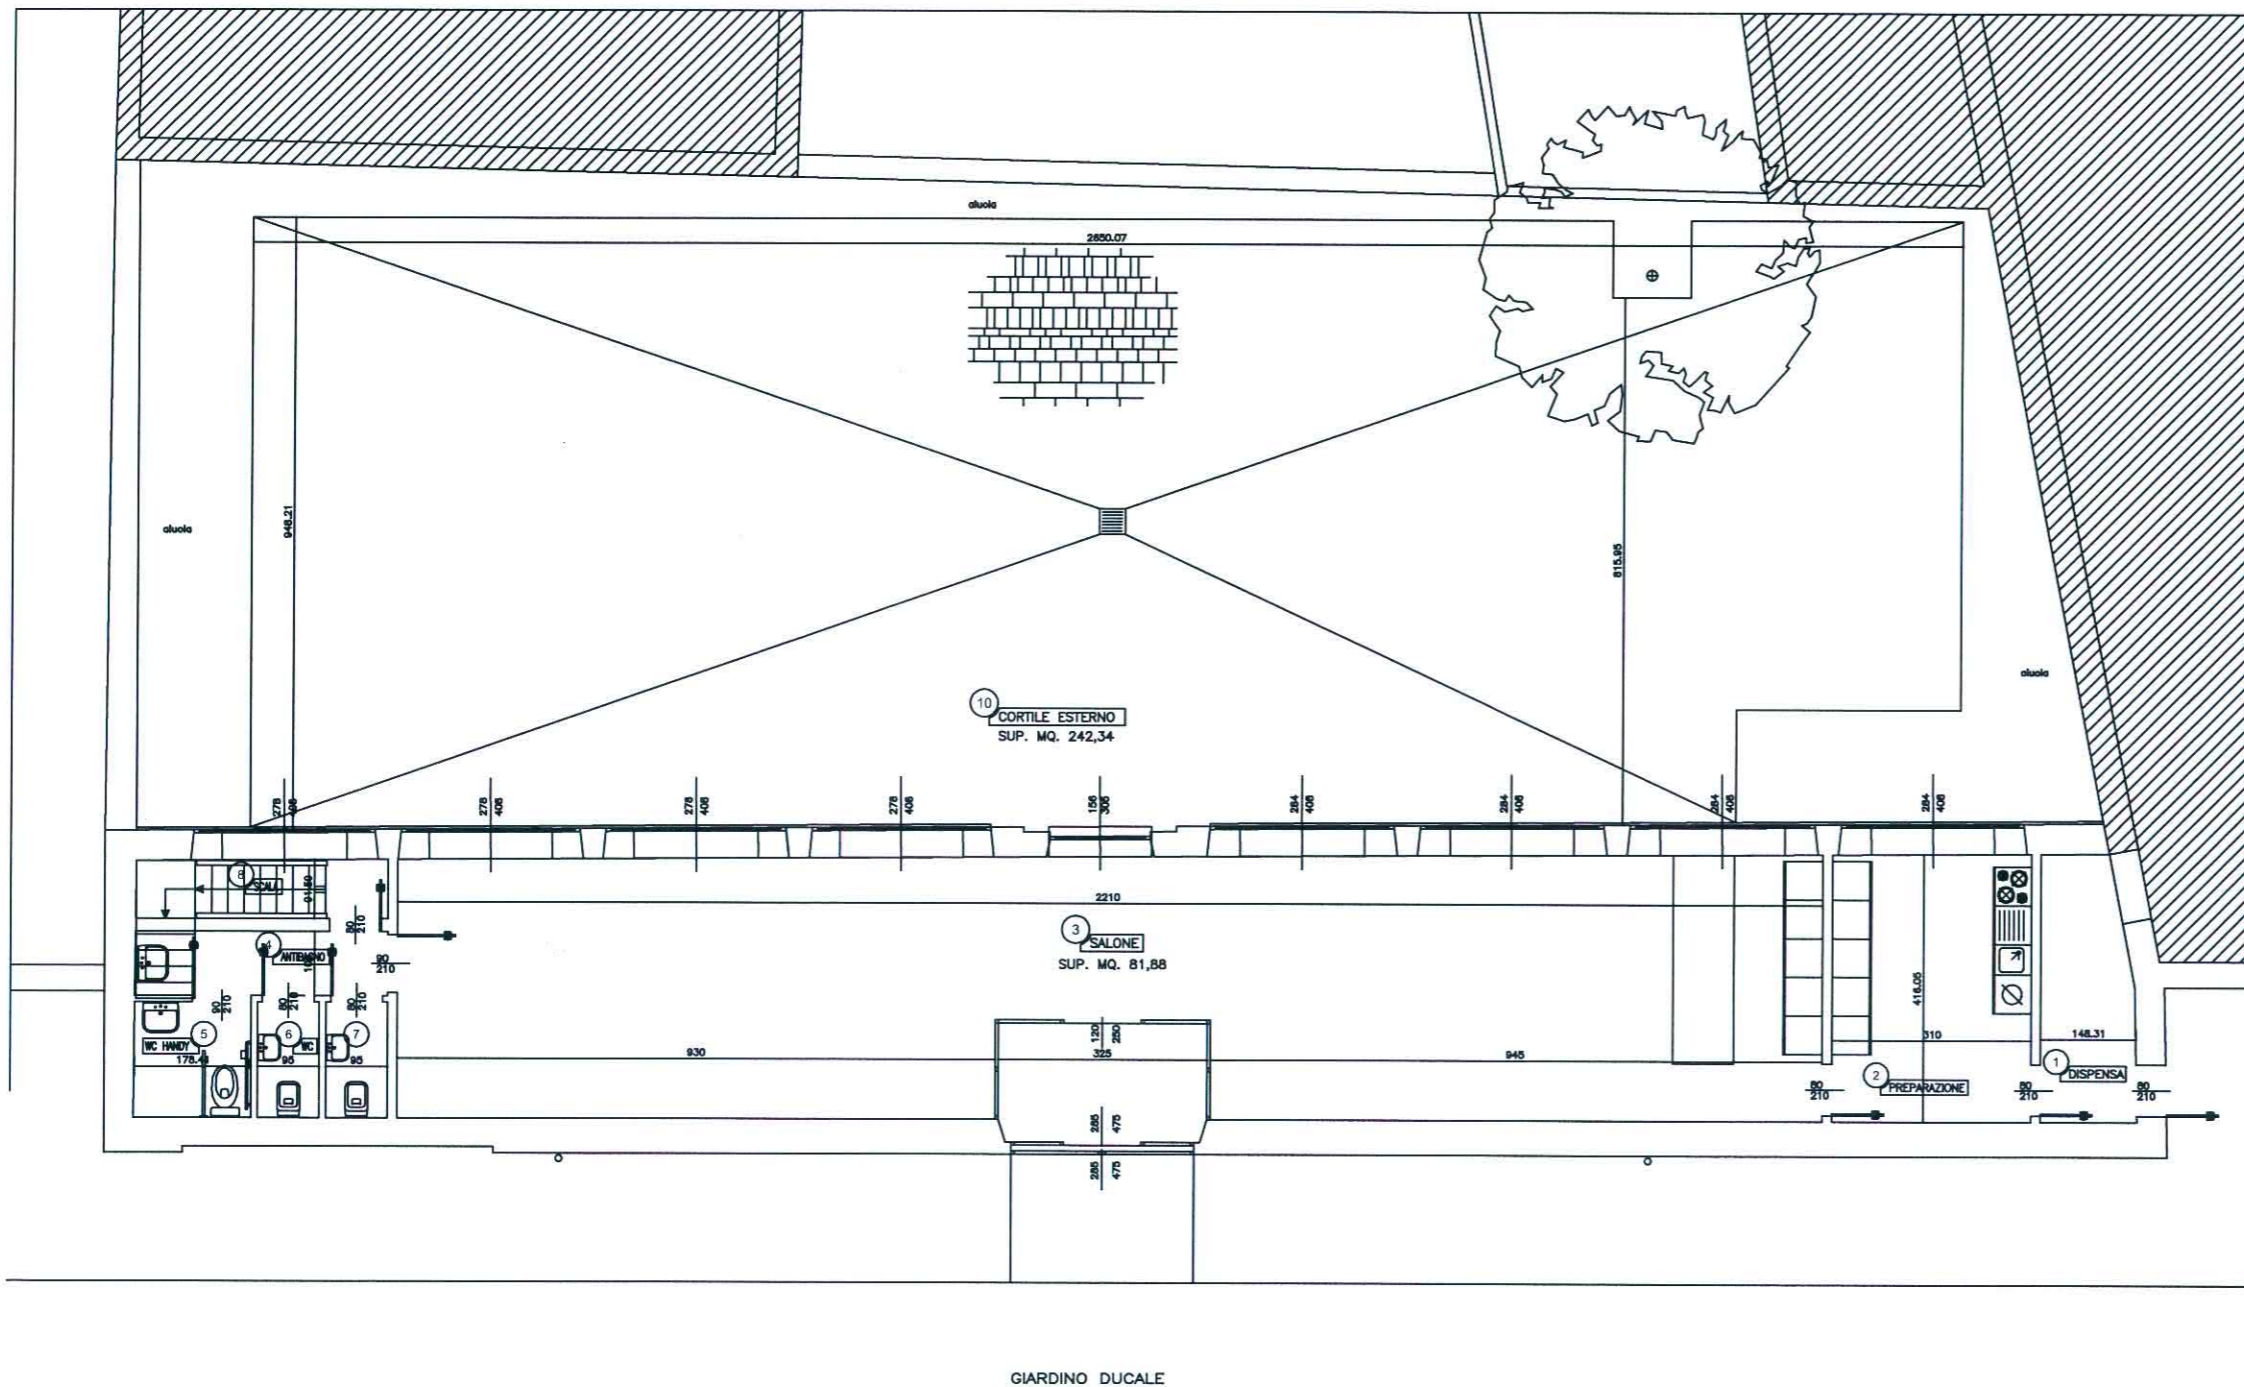

PIANTA PIANO TERRA

PIANTA PIANO SOPPALCO

PROGETTO	
- PLANIMETRIA PIANO TERRA E SOPPALCO	
DATA	LUGLIO 2003
SCALA	1:50
FILE NAME	realizzato Serre Petitot
F. ASSICURAMENTO	
F. ASSICURAMENTO	

COMUNE DI PARMA
SETTORI LAVORI PUBBLICI
SERVIZIO PROGETTAZIONE

PROGETTO ESECUTIVO	
PROGETTO ARCHITETTONICO	Arch. MASSIMO IORI
DIRETTORE	Geom. CLAUDIO CAPRA

"SERRE PETITOT
GIARDINO DUCALE"